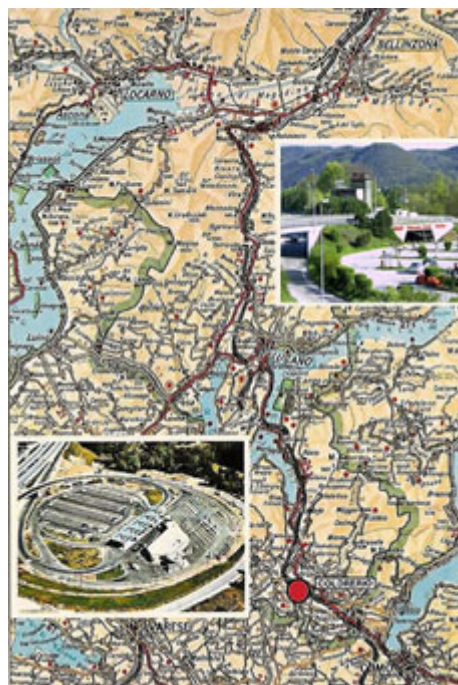

★★★★
Superior

CORONADO

Diversi 4 Motel Piccadilly Autostrada A2 Coldrerio / TI

All'estremo sud della Svizzera, alle porte per l'Italia, l'ultima area di servizio autostradale sul territorio elvetico, aperta tutto l'anno, tutti i giorni per 24 ore.

Area di servizio Shell Nord-Sud Area di servizio Shell+BP Sud-Nord

Prezzo carburanti di tutta convenienza rispetto a quelli praticati in Italia.

Hotel Coronado CH-6850 Mendrisio / TI Via Francesco Borromini 10 **Motor Rest SA**