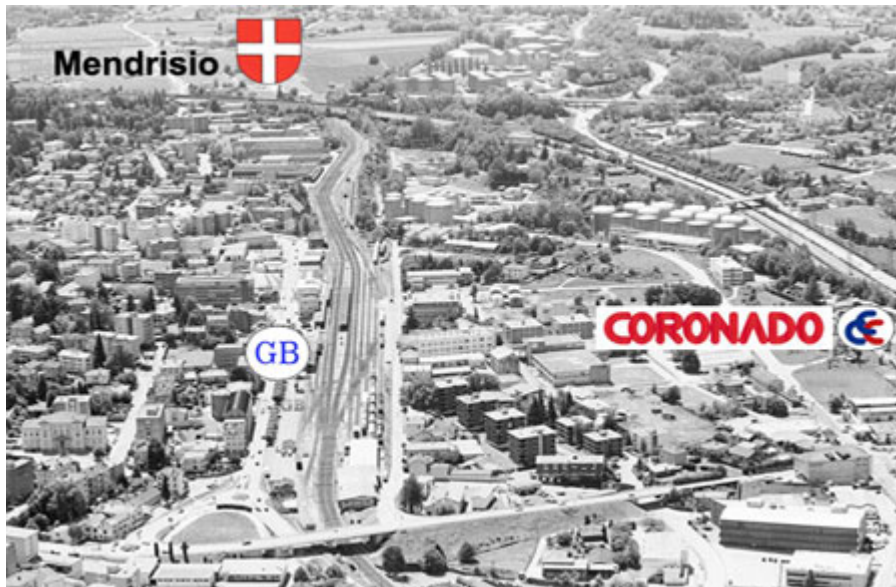

EspoCongressi

Start - Home Ubicazione

Mendrisio

Un angolo di paradiso al sud del Cantone Ticino.
L'Hotel Coronado si trova ben visibile sul
promontorio degli svincoli autostradali A2

Come raggiungerci

in auto: uscite autostradali A2 di Mendrisio

in treno: stazione ferroviaria FFS Mendrisio a 300
metri

in aereo: da Lugano-Agno in taxi;
da Milano-Malpensa in airport-bus per Mendrisio-
Lugano

EspoCongressi Hotel Coronado Via Francesco Borromini 10 Motor Rest SA